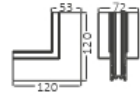

# LED Magnetic Parts

CRC01 Black  
Output 48VDC  
Input 48VAC  
IP20 Aluminium

CRC02 Black  
Output 48VDC  
Input 48VAC  
IP20 Aluminium

CRC03 Black  
Output 48VDC  
Input 48VAC  
IP20 Aluminium

SRC01 Black  
Output 48VDC  
Input 48VAC  
IP20 Aluminium