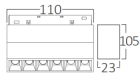

6W 3000K 370lm Black  
48VDC CRI>90 IP20 Aluminium

12W 3000K 850lm Black  
48VDC CRI>90 IP20 Aluminium

18W 3000K 1340lm Black  
48VDC CRI>90 IP20 Aluminium

6W 3000K  
370lm Black  
48VDC CRI>90  
IP20 Aluminium