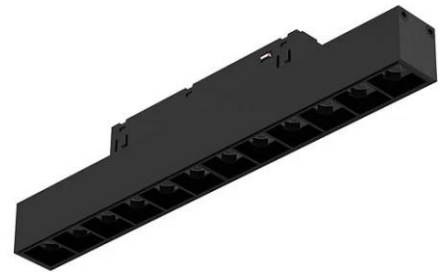

6W 3000K 370lm Black
48VDC CRI>90 IP20 Aluminium

12W 3000K 850lm Black
48VDC CRI>90 IP20 Aluminium

18W 3000K 1340lm Black
48VDC CRI>90 IP20 Aluminium