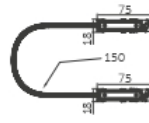

CR01 Black
Output 48VDC
Input 48VAC
IP20 PC