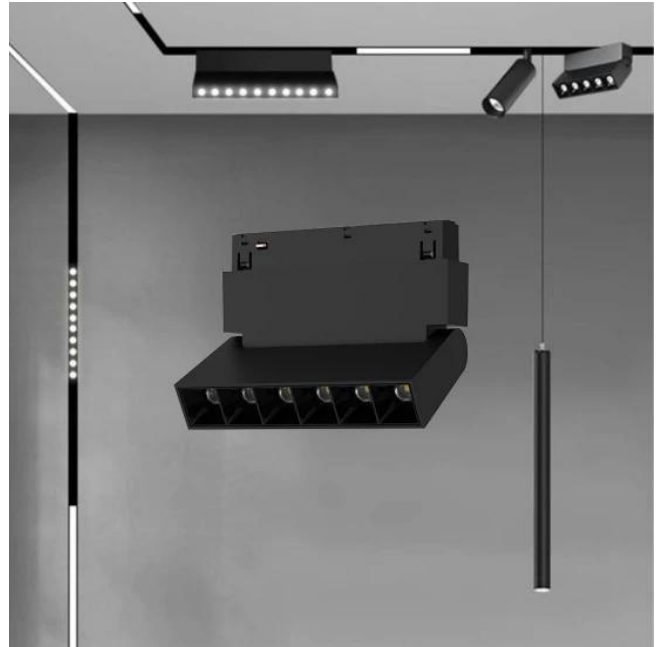

6W 3000K 370lm Black  
48VDC CRI>90 IP20 Aluminium

12W 3000K 850lm Black  
48VDC CRI>90 IP20 Aluminium

18W 3000K 1340lm Black  
48VDC CRI>90 IP20 Aluminium

6W 3000K  
370lm Black  
48VDC CRI>90  
IP20 Aluminium