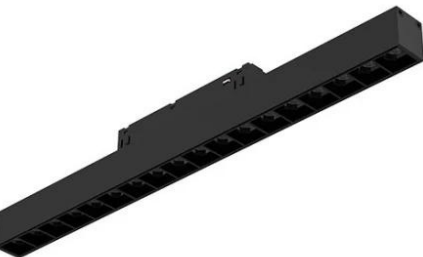

18W 3000K 1340lm Black
48VDC CRI>90 IP20 Aluminium