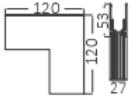

SRC03 Black
Output 48VDC
Input 48VAC
IP20 Aluminium