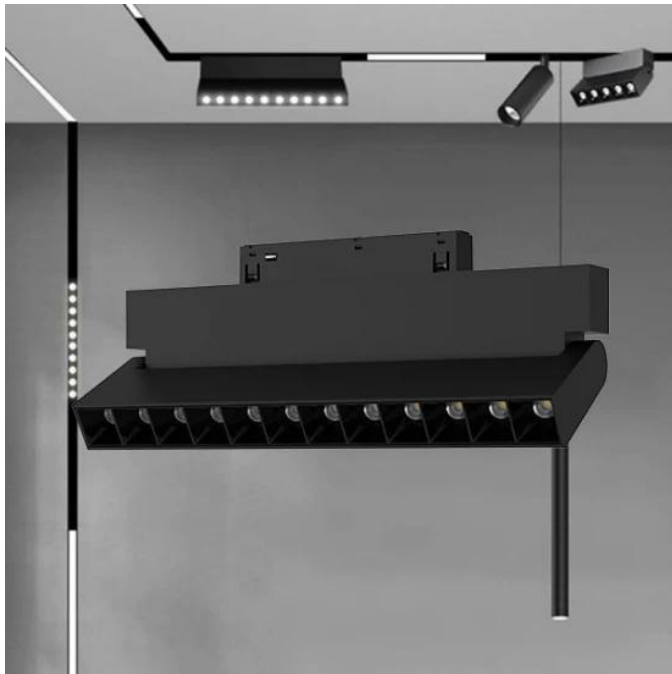

6W 3000K 370lm Black  
48VDC CRI>90 IP20 Aluminium

12W 3000K 850lm Black  
48VDC CRI>90 IP20 Aluminium

18W 3000K 1340lm Black  
48VDC CRI>90 IP20 Aluminium

6W 3000K  
370lm Black  
48VDC CRI>90  
IP20 Aluminium