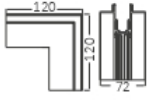

# LED Magnetic Parts

CRC01 Black  
Output 48VDC  
Input 48VAC  
IP20 Aluminium

CRC02 Black  
Output 48VDC  
Input 48VAC  
IP20 Aluminium

CRC03 Black  
Output 48VDC  
Input 48VAC  
IP20 Aluminium

SRC01 Black  
Output 48VDC  
Input 48VAC  
IP20 Aluminium