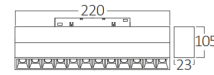

12W 3000K
850lm Black
48VDC CRI>90
IP20 Aluminium