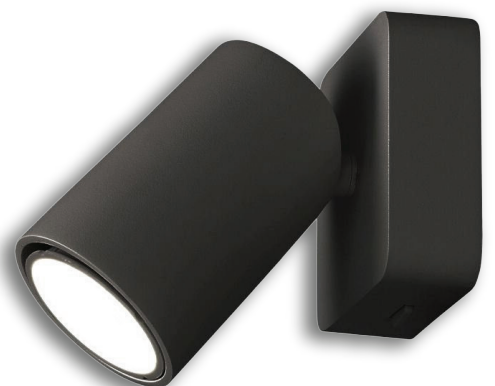

*cijena sa popustom

VISILICA

~~70,00KM~~

63,00KM

*cijena sa popustom

-20%

ZIDNA LAMPA

~~65,00KM~~