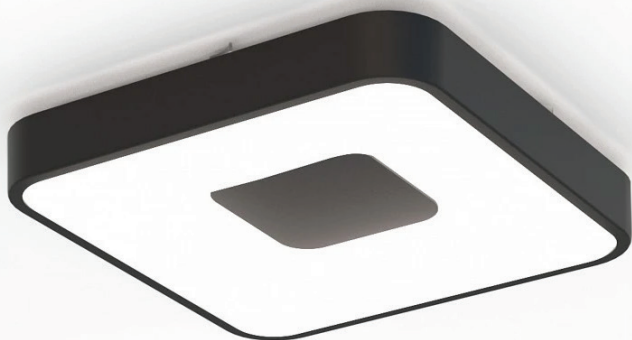

-20%

LED
PLAFONJERA

~~330,00KM~~

264,00KM

*cijena sa popustom

-15%

LED
PLAFONJERA

~~153,00KM~~

130,05KM

*cijena sa popustom

-20%

LED
PLAFONJERA

~~230,00KM~~

184,00KM

*cijena sa popustom

-20%

ZIDNA/STROPNA
SVJETILJKA

~~220,00KM~~

176,00KM

*cijena sa popustom