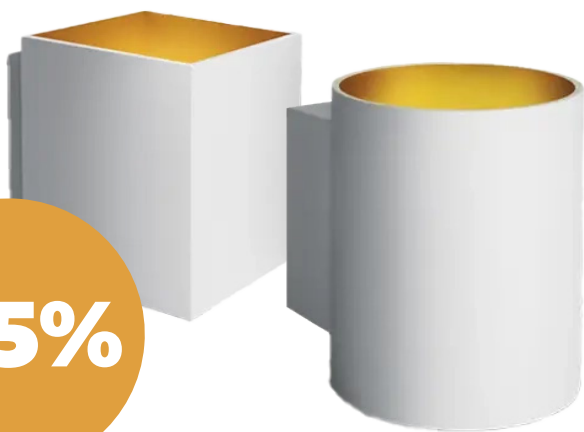

213,60KM

*cijena sa popustom

LED VISILICA
~~718,00KM~~
574,40KM

*cijena sa popustom

-20%

ZIDNA SVJETILJKA
~~59,00KM~~
44,25KM
*cijena sa popustom

-25%

ZIDNA SVJETILJKA
~~70,00KM~~
52,50KM