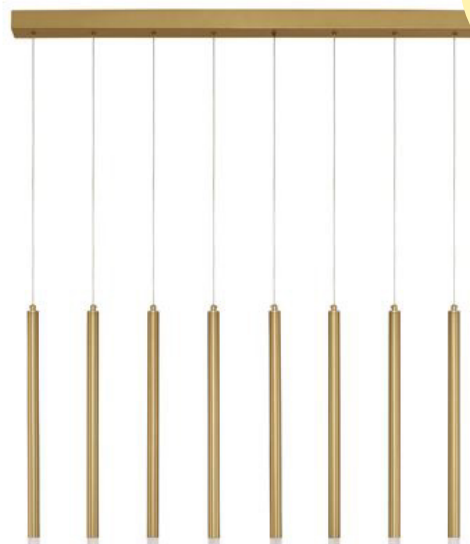

-20%

STOLNA LAMPA

~~604,00KM~~

483,20KM

*cijena sa popustom

-15%