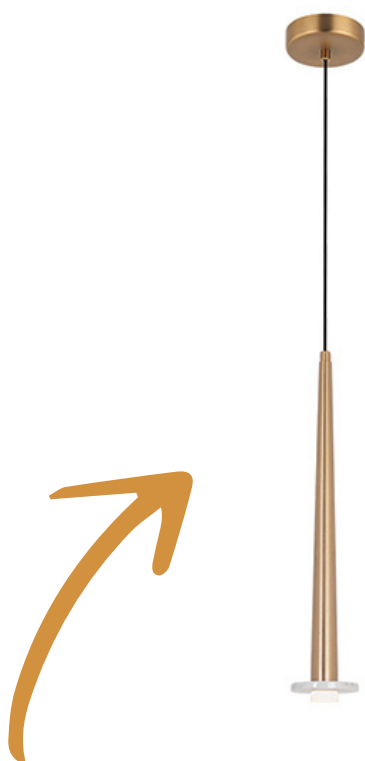

199,50KM

*cijena sa popustom

-25%

ZIDNA
SVJETILJKA
~~205,00KM~~
153,75KM

*cijena sa popustom

-15%

LED VISILICA
~~187,00KM~~
158,95KM

*cijena sa popustom