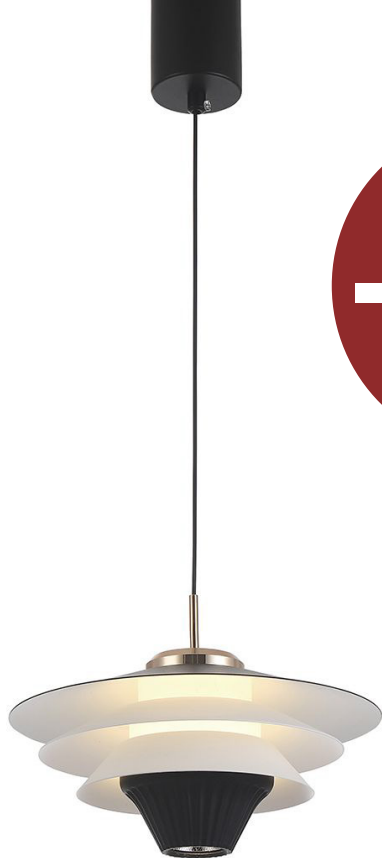

-20%

LED VISILICA

~~177,00KM~~

141,60KM

*cijena sa popustom

-25%

VISILICA

~~228,00KM~~

171,00KM

*cijena sa popustom

-20%

DEKORATIVNA CRNA
INDUSTRIJSKA VISILICA

~~267,00KM~~

213,60KM

*cijena sa popustom