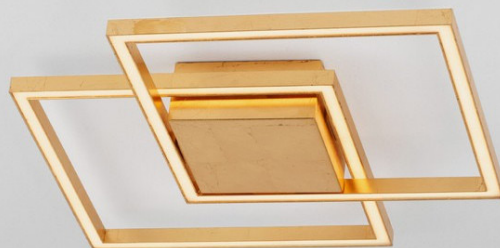

M RASVJETA

**AKCIJSKE
CIJENE**

**20
25**

Katalog važi od 01.04.2025.-30.04.2025.

www.mrasvjeta.ba

STROPNA
SVJETILJKA
~~360,00KM~~
270,00KM

*cijena sa popustom

-25%