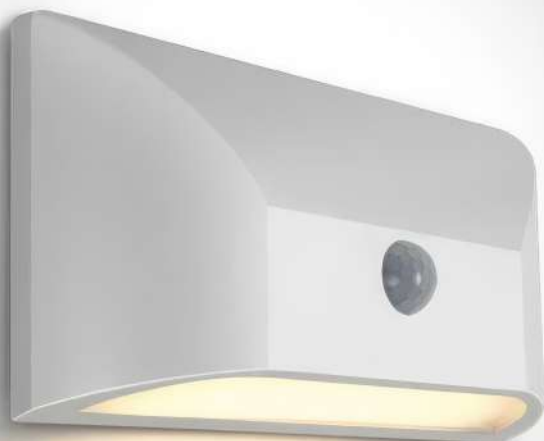

ZIDNA
SVJETILJKA

~~149,00KM~~
119,20KM

*cijena sa popustom

ZIDNE
SVJETILJKE

~~112,00KM~~
89,60KM

*cijena sa popustom